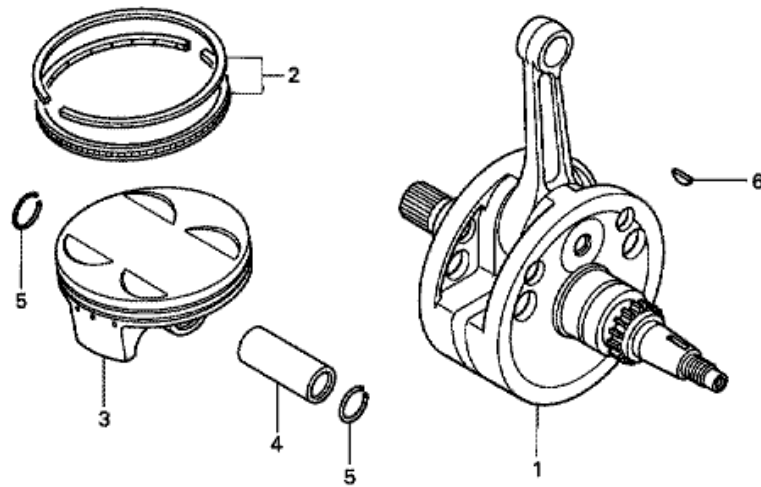

CRF450R CRF450R6 2006 ED EXTREME RED

E-13 CRANKSHAFT/PISTON

MEB3-E1300

Refnr	Artikelnummer	Beskrivning	Antal	Best. antal	Rep.antal	Pris SEK
1	13000-MEN-850	CRANKSHAFT COMP.	001	0	0	5741,29
2	13011-MEB-670	RING SET, PISTON	001	0	0	529,38
3	13101-MEN-730	PISTON	001	0	0	804,94
4	13111-MEN-730	PIN, PISTON	001	0	0	180,93
5	13112-MAT-000	CLIP, PISTON PIN, 19MM	002	0	0	16,93
6	13331-360-000	KEY, SPECIAL WOODRUFF, 25X14	001	0	0	23,59