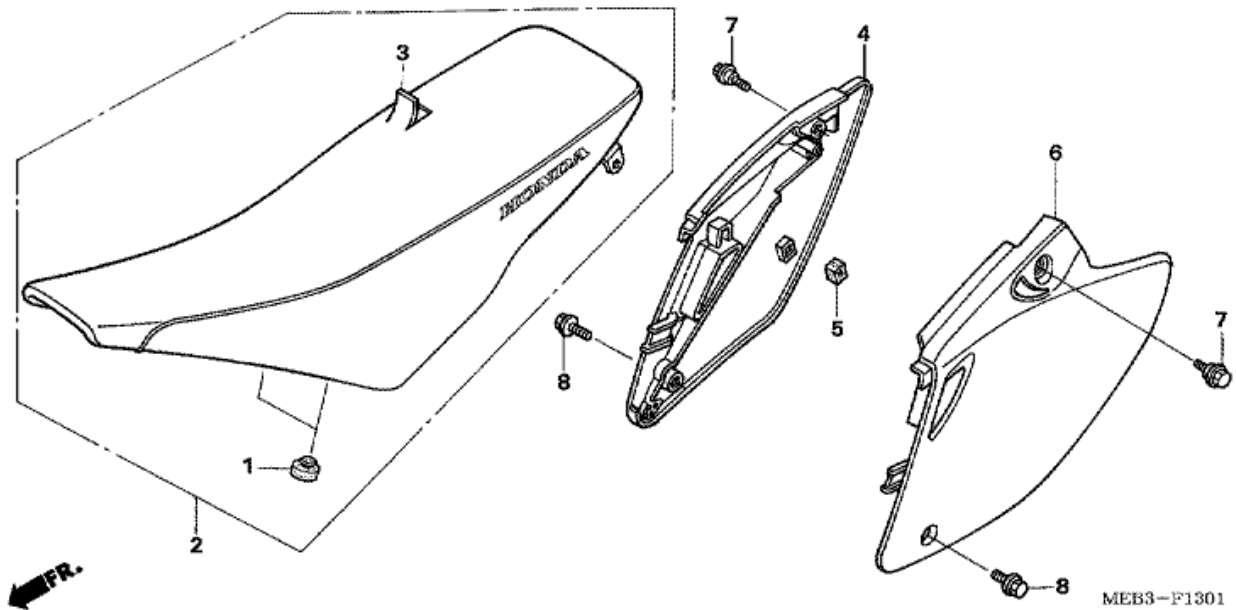

CRF450R CRF450R6 2006 ED EXTREME RED

F-13-1 SEAT/SIDE COVER (CRF450R5,6)

Refnr	Artikelnummer	Beskrivning	Antal	Best. antal	Rep.antal	Pris SEK
1	50524-KBW-900	RUBBER, STAND STOPPER	002	0	0	29,42
2	77100-MEN-850	SEAT COMP.	001	0	0	1654,09
3	77101-MEN-850	LEATHER COMP., SEAT (NO LETTERS PRINTED)	001	0	0	898,08
4	83510-MEN-731	COVER, R. SIDE	001	0	0	414,68
5	83515-KS7-830	RUBBER, SIDE COVER STOPPER	001	0	0	18,59
6	83610-MEN-731	COVER, L. SIDE	001	0	0	414,68
7	90102-MEN-710	BOLT, SPECIAL, 8MM	002	0	0	23,40
8	90103-MEN-710	BOLT, SPECIAL, 6MM	002	0	0	23,40