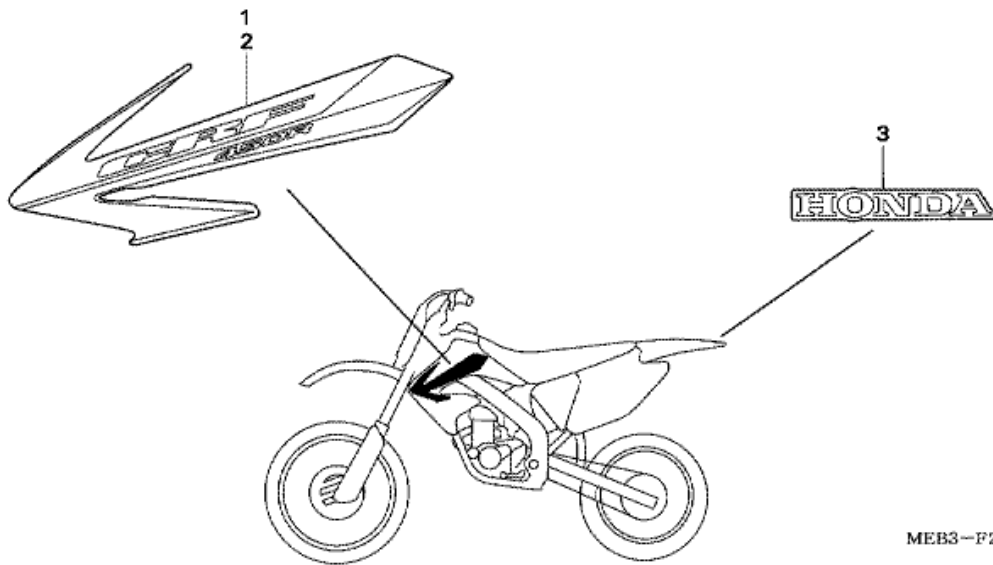

CRF450R CRF450R6 2006 ED EXTREME RED

F-26-1 MARK (CRF450R6)

MEB3-F2601

Refnr	Artikelnummer	Beskrivning	Antal	Best. antal	Rep.antal	Pris SEK
1	87126-MEN-850ZA	MARK, R. RADIATOR SHROUD *TYPE1 * (TYPE1)	001	0	0	538,17
2	87127-MEN-850ZA	MARK, L. RADIATOR SHROUD *TYPE1 * (TYPE1)	001	0	0	538,17
3	87130-MBN-830ZA	MARK (HONDA) *TYPE1 * (TYPE1)	001	0	0	41,72