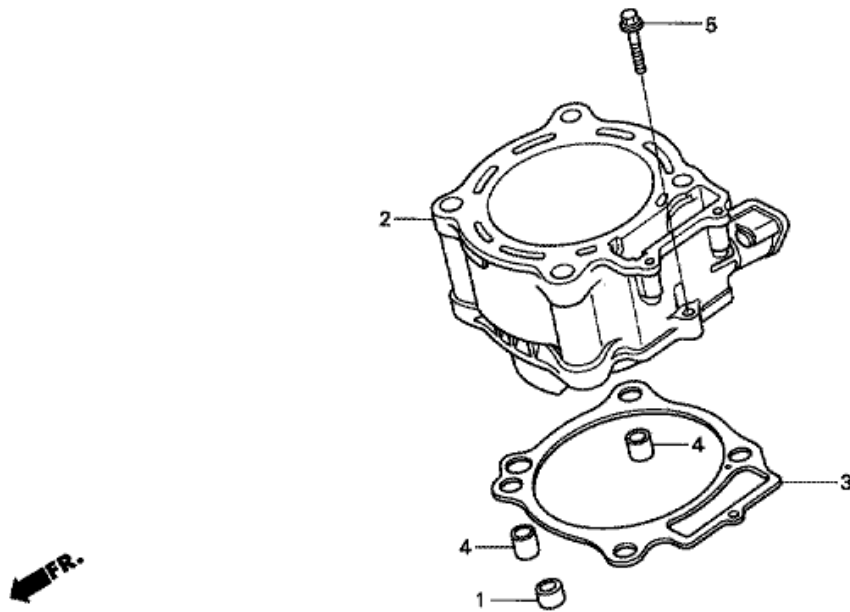

CRF450R CRF450R6 2006 ED EXTREME RED

E-5 CYLINDER

MEB4-E0500

Refnr	Artikelnummer	Beskrivning	Antal	Best. antal	Rep.antal	Pris SEK
1	11102-MEB-670	COLLAR, WATER PASS, 18MM	001	0	0	34,41
2	12100-MEN-670	CYLINDER	001	0	0	3876,03
3	12191-MEB-671	GASKET, CYLINDER	001	0	0	62,62
4	94301-14200	DOWEL PIN, 14X20	002	0	0	11,93
5	96001-06028-00	BOLT, FLANGE, 6X28	001	0	0	10,73