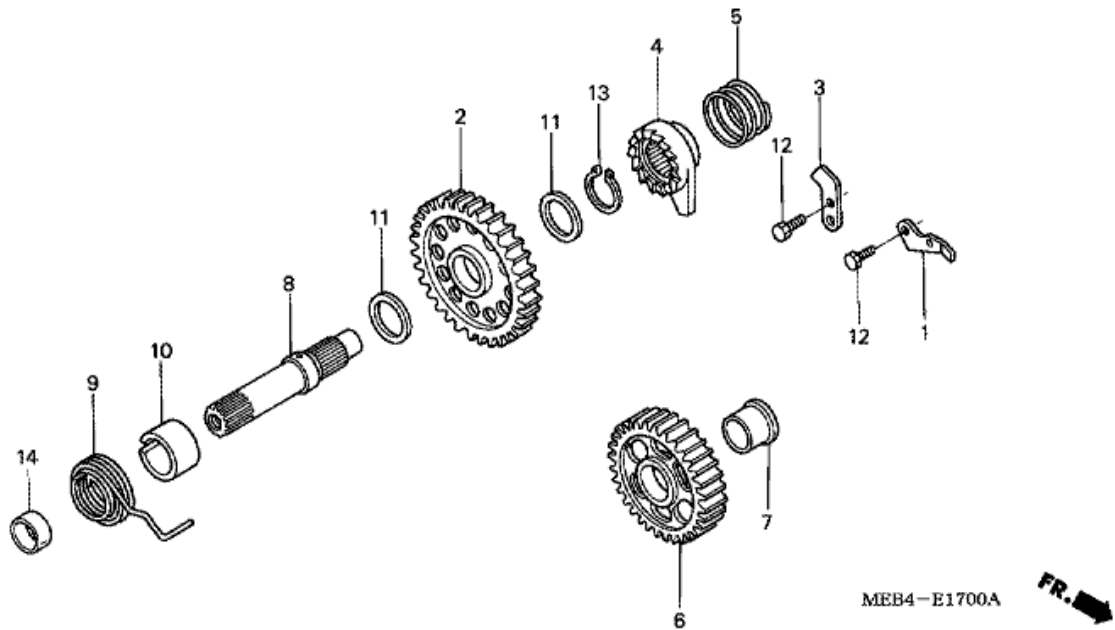

CRF450R CRF450R6 2006 ED EXTREME RED

E-17 KICK STARTER SPINDLE

Refnr	Artikelnummer	Beskrivning	Antal	Best. antal	Rep.antal	Pris SEK
1	15201-MEB-670	PLATE, OIL GUIDE	001	0	0	41,44
2	28211-MEN-670	PINION, KICK STARTER (34T)	001	0	0	457,41
3	28215-MEB-670	PLATE, KICK STOPPER	001	0	0	31,45
4	28221-MEB-770	RATCHET, KICK STARTER	001	0	0	314,13
5	28223-KA4-740	SPRING, KICK STARTER RATCHET	001	0	0	24,70
6	28231-KS7-000	GEAR, KICK STARTER IDLE (29T)	001	0	0	610,59
7	28232-KA4-740	COLLAR, KICK STARTER IDLE GEAR	001	0	0	90,00
8	28251-MEN-670	SPINDLE, KICK STARTER	001	0	0	605,88
9	28261-MEB-670	SPRING, KICK STARTER	001	0	0	68,27
10	28282-MEB-670	COLLAR, KICK SPRING	001	0	0	67,06
11	90554-728-940	WASHER, THRUST, 20MM	002	0	0	60,59
12	93301-06016-0A	BOLT, HEX., 6X16	002	0	0	4,90
13	94510-19000	CIRCLIP, EXTERNAL, 19MM	001	0	0	4,26
14	23472-KY4-900	COLLAR, 20X22X10	001	0	0	63,55