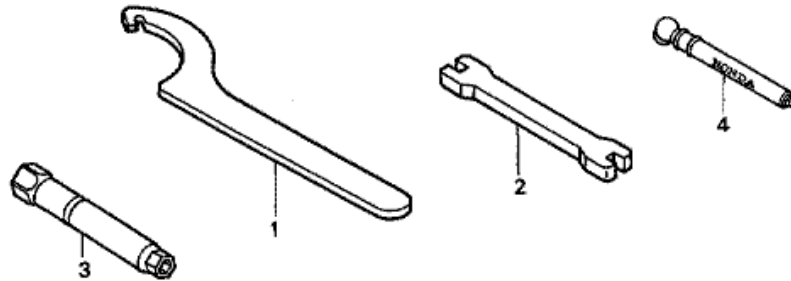

CRF450R CRF450R6 2006 ED EXTREME RED

F-24 TOOLS

MEB3-F2400

Refnr	Artikelnummer	Beskrivning	Antal	Best. antal	Rep.antal	Pris SEK
1	89201-KS6-810	SPANNER A, PIN	(2)	0	0	383,14
2	89212-KZ4-J40	WRENCH, NIPPLE	001	0	0	70,30
3	89216-MEB-670	WRENCH, PLUG (16MM)	001	0	0	84,27
4	89301-KA4-811	GAUGE, AIR PRESSURE	(1)	0	0	1081,70