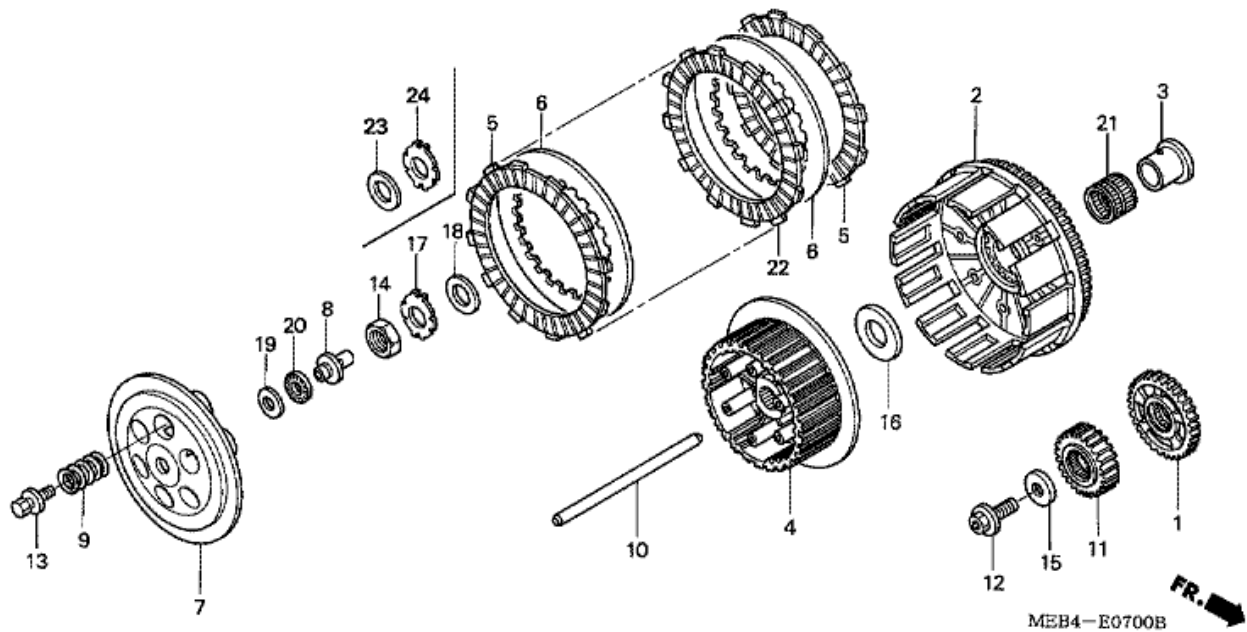

CRF450R CRF450R6 2006 ED EXTREME RED

E-7 CLUTCH

Refnr	Artikelnummer	Beskrivning	Antal	Best. antal	Rep.antal	Pris SEK
1	13415-MEB-670	GEAR, BALANCER DRIVE (40T)	001	0	0	530,77
2	22100-MEN-850	OUTER COMP., CLUTCH	001	0	0	2900,52
3	22106-KS7-000	COLLAR, CLUTCH OUTER	001	0	0	133,94
4	22120-KZ3-B11	CENTER, CLUTCH	001	0	0	491,73
5	22201-MEB-670	DISK, CLUTCH FRICTION	002	0	0	137,55
6	22321-KZ3-690	PLATE B, CLUTCH	007	0	0	76,13
7	22351-KZ3-860	PLATE, CLUTCH PRESSURE	001	0	0	455,38
8	22352-KAE-770	PIECE, CLUTCH LIFTER	001	0	0	121,36
9	22401-KZ3-690	SPRING, CLUTCH (PINK)	006	0	0	30,62
10	22850-MEN-730	ROD COMP., CLUTCH LIFTER	001	0	0	166,78
11	23121-MEB-770	GEAR, PRIMARY DRIVE (23T)	001	0	0	547,23
12	90013-MEB-670	BOLT, SPECIAL, 12X28	001	0	0	82,14
13	90022-MM5-000	BOLT-WASHER, 6X25	006	0	0	25,16
14	90235-KA4-000	NUT, 18MM	001	0	0	40,33
15	90402-KW6-960	WASHER, PLAIN, 12MM	001	0	0	50,04
16	90421-HA2-010	WASHER, THRUST, 23X48	001	0	0	66,97
19	90608-072-000	WASHER, 12MM	001	0	0	46,81
20	91001-147-003	BEARING, NEEDLE, 12MM (NTN)	001	0	0	53,56
21	91021-ML3-003	BEARING, NEEDLE, 28X32X27.2 (TOMUSON)	001	0	0	165,48
22	22201-MEB-670	DISK, CLUTCH FRICTION	006	0	0	137,55
23	90451-MEN-730	WASHER, 18X27.5X2	001	0	0	28,77
24	90461-KZ3-J10	WASHER, LOCK, 18MM	001	0	0	47,54