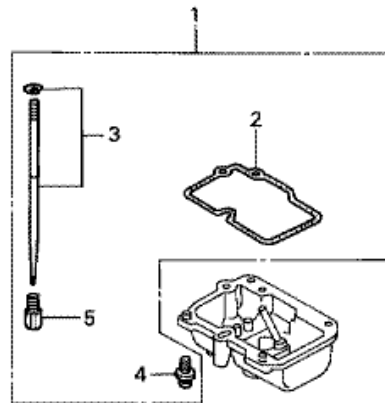

CRF450R CRF450R6 2006 ED EXTREME RED

E-18-1 CARBURETOR OPTIONAL PARTS KIT

MEB4-E1801A

Refnr	Artikelnummer	Beskrivning	Antal	Best. antal	Rep.antal	Pris SEK
1	16020-MEN-861	PARTS KIT, CARBURETOR OPTIONAL	(1)	0	0	2860,19
2	16163-MEB-671	GASKET, FLOAT CHAMBER	(5)	0	0	144,12
3	16201-MEN-671	NEEDLE SET, JET (NCYP)	(1)	0	0	230,14
3	16202-MEN-671	NEEDLE SET, JET (NCYQ)	(1)	0	0	230,14
3	16204-MEN-671	NEEDLE SET, JET (NCYS)	(1)	0	0	230,14
3	16205-MEN-671	NEEDLE SET, JET (NCYT)	(1)	0	0	230,14
3	16230-MEN-671	NEEDLE SET, JET (NCVP)	(1)	0	0	230,14
3	16231-MEN-671	NEEDLE SET, JET (NCVQ)	(1)	0	0	230,14
3	16232-MEN-671	NEEDLE SET, JET (NCVR)	(1)	0	0	230,14
3	16233-MEN-671	NEEDLE SET, JET (NCVS)	(1)	0	0	230,14
3	16234-MEN-671	NEEDLE SET, JET (NCVT)	(1)	0	0	230,14
4	93892-04014-18	SCREW-WASHER, 4X14	(10)	0	0	3,52
5	99101-357-1650	JET, MAIN, #165	(1)	0	0	92,13
5	99101-357-1700	JET, MAIN, #170	(1)	0	0	92,13
5	99101-357-1720	JET, MAIN, #172	(1)	0	0	92,13
5	99101-357-1780	JET, MAIN, #178	(1)	0	0	92,13
5	99101-357-1600	JET, MAIN, #160	(1)	0	0	71,32
5	99101-357-1620	JET, MAIN, #162	(1)	0	0	92,13
5	99101-357-1750	JET, MAIN, #175	(1)	0	0	92,13
5	99101-357-1580	JET, MAIN, #158	(1)	0	0	71,32