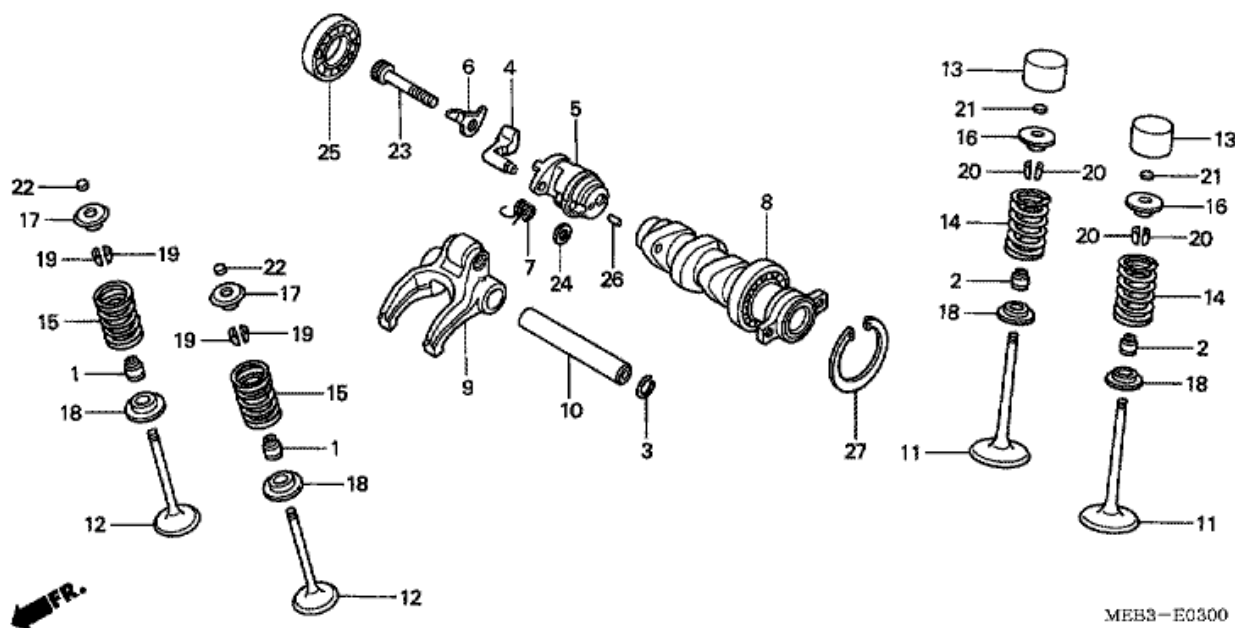

CRF450R CRF450R6 2006 ED EXTREME RED

E-3 CAMSHAFT/VALVE

Refnr	Artikelnummer	Beskrivning	Antal	Best. antal	Rep.antal	Pris SEK
1	12209-GB4-682	SEAL, VALVE STEM (ARAI)	002	0	0	37,37
2	12209-KL4-005	SEAL, VALVE STEM (NOK)	002	0	0	60,50
3	13115-156-000	CLIP, PISTON PIN, 12MM	001	0	0	6,01
4	14102-MEB-670	WEIGHT, DECOMPRESSION	001	0	0	551,67
5	14103-MEB-670	BASE, DECOMPRESSION	001	0	0	1495,08
6	14105-MEB-670	PLATE, WEIGHT SETTING	001	0	0	35,71
7	14106-MEB-672	SPRING, DECOMPRESSION	001	0	0	21,09
7	14106-MEB-673	SPRING, DECOMPRESSION	001	0	0	21,09
8	14110-MEN-670	CAMSHAFT COMP.	001	0	0	2565,21
9	14440-MEB-671	ARM COMP., EX. ROCKER	001	0	0	940,36
10	14451-MEB-670	SHAFT, EX. ROCKER ARM	001	0	0	115,63
11	14711-MEB-670	VALVE, IN.	002	0	0	721,87
12	14721-MEB-670	VALVE, EX.	002	0	0	395,90
13	14731-MEB-670	LIFTER, VALVE	002	0	0	299,05
14	14751-MEB-670	SPRING, IN. VALVE	002	0	0	57,35
15	14752-MEB-670	SPRING, EX. VALVE	002	0	0	60,77
16	14771-MEB-670	RETAINER, IN. VALVE SPRING	002	0	0	45,79
17	14772-MEB-670	RETAINER, EX. VALVE SPRING	002	0	0	45,79
18	14775-KGB-610	SEAT, VALVE SPRING	004	0	0	22,29
19	14781-MAT-000	COTTER, VALVE	004	0	0	22,57
20	14781-MEB-670	COTTER, VALVE	004	0	0	35,34
21	14901-MBB-000	SHIM, TAPPET (1.20)	002	0	0	58,28
21	14902-MBB-000	SHIM, TAPPET (1.225)	002	0	0	58,28
21	14903-MBB-000	SHIM, TAPPET (1.250)	002	0	0	58,28
21	14904-MBB-000	SHIM, TAPPET (1.275)	002	0	0	58,28
21	14905-MBB-000	SHIM, TAPPET (1.30)	002	0	0	58,28
21	14906-MBB-000	SHIM, TAPPET (1.325)	002	0	0	58,28
21	14907-MBB-000	SHIM, TAPPET (1.350)	002	0	0	58,28
21	14908-MBB-000	SHIM, TAPPET (1.375)	002	0	0	58,28
21	14909-MBB-000	SHIM, TAPPET (1.40)	002	0	0	58,28