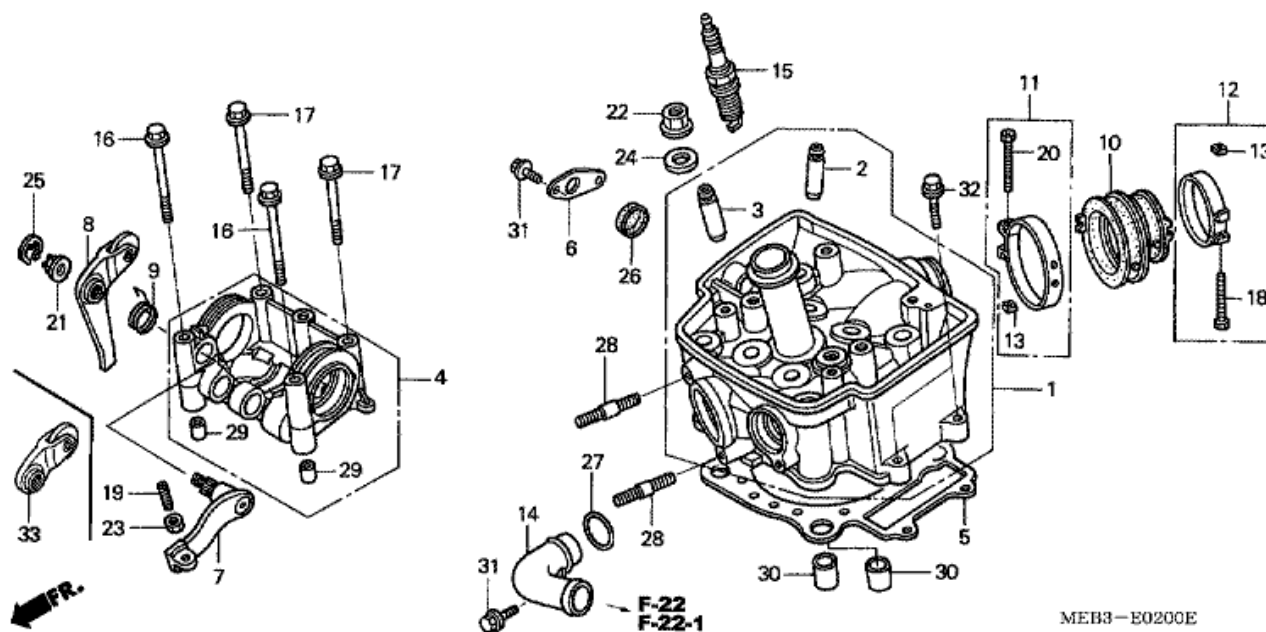

CRF450R CRF450R6 2006 ED EXTREME RED

E-2 CYLINDER HEAD

Refnr	Artikelnummer	Beskrivning	Antal	Best. antal	Rep.antal	Pris SEK
1	12200-MEN-850	HEAD COMP., CYLINDER	001	0	0	5188,42
2	12204-MEB-P00	GUIDE, IN. VALVE (O.S.)	002	0	0	106,65
3	12205-MEB-P00	GUIDE, EX. VALVE (O.S.)	002	0	0	106,65
4	12240-MEB-770	HOLDER COMP., CAMSHAFT	001	0	0	1028,97
5	12251-MEB-671	GASKET, CYLINDER HEAD	001	0	0	261,13
7	14120-MEB-770	ARM, DECOMPRESSION LIFTER	001	0	0	839,62
9	14133-MEB-670	SPRING, DECOMPRESSION ARM	001	0	0	12,95
10	16210-MEB-670	INSULATOR, CARBURETOR	001	0	0	109,06
11	16218-MCA-000	BAND, INSULATOR	001	0	0	64,57
12	16218-MCJ-000	BAND B, INSULATOR	001	0	0	75,20
13	16222-MV4-300	NUT, SQUARE, 5MM	002	0	0	10,36
14	19523-KRN-730	JOINT, WATER	001	0	0	166,41
15	31918-MEB-671	PLUG, SPARK (IFR8H11) (NGK)	001	0	0	359,27
15	31918-MEB-672	PLUG, SPARK (VK24PRZ11) (DENSO)	001	0	0	422,63
15	31919-MEB-671	PLUG, SPARK (IFR9H11) (NGK)	(1)	0	0	359,27
15	31919-MEB-672	PLUG, SPARK (VK27PRZ11) (DENSO)	(1)	0	0	422,63
16	90003-MEB-770	BOLT, FLANGE, 6X72	002	0	0	34,13
17	90002-MEB-770	BOLT, FLANGE, 6X65	002	0	0	34,13
18	90005-MCJ-000	BOLT, RECESSED, 5X28	001	0	0	19,33
19	90012-MEB-670	SCREW, TAPPET ADJUSTING	001	0	0	18,78
20	90023-MM5-000	BOLT, RECESSED, 5X28	001	0	0	18,04
21	90201-MEB-670	NUT, SPECIAL, 8MM	001	0	0	80,01
22	90204-634-000	NUT, FLANGE, 10MM	004	0	0	41,26
23	90206-KM3-000	NUT, TAPPET ADJUSTING	001	0	0	9,34
24	90453-KCY-670	WASHER, PLAIN, 10MM	004	0	0	19,98
25	90603-MEB-670	CIRCLIP, SPECIAL, 12MM	001	0	0	15,91
27	91312-KE7-003	O-RING, 19X3 (NOK)	001	0	0	13,69
28	92900-08022-0B	BOLT, STUD, 8X22	002	0	0	11,66
29	94301-08100	DOWEL PIN, 8X10	002	0	0	14,15
30	94301-14200	DOWEL PIN, 14X20	002	0	0	11,93