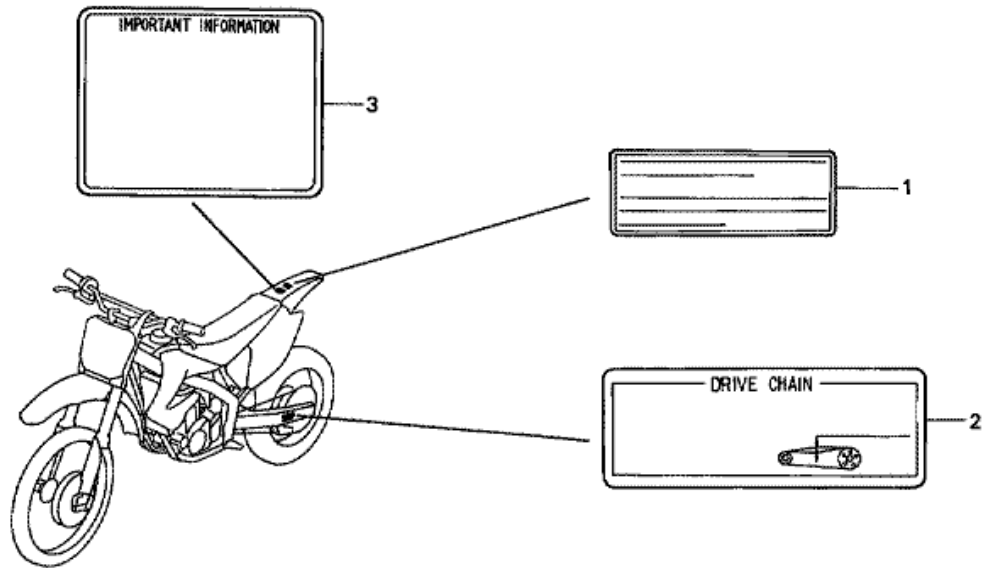

CRF450R CRF450R6 2006 ED EXTREME RED

F-25 CAUTION LABEL

MEB3-F2500

Refnr	Artikelnummer	Beskrivning	Antal	Best. antal	Rep.antal	Pris SEK
2	87507-KZ3-B10	LABEL, DRIVE CHAIN	001	0	0	40,33
2	87507-KZ3-B90	LABEL, DRIVE CHAIN (FRENCH)	001	0	0	40,33
3	87560-GBF-770	MARK, CAUTION	001	0	0	25,99
3	87560-ML3-970	MARK, CAUTION (FRENCH)	001	0	0	39,22