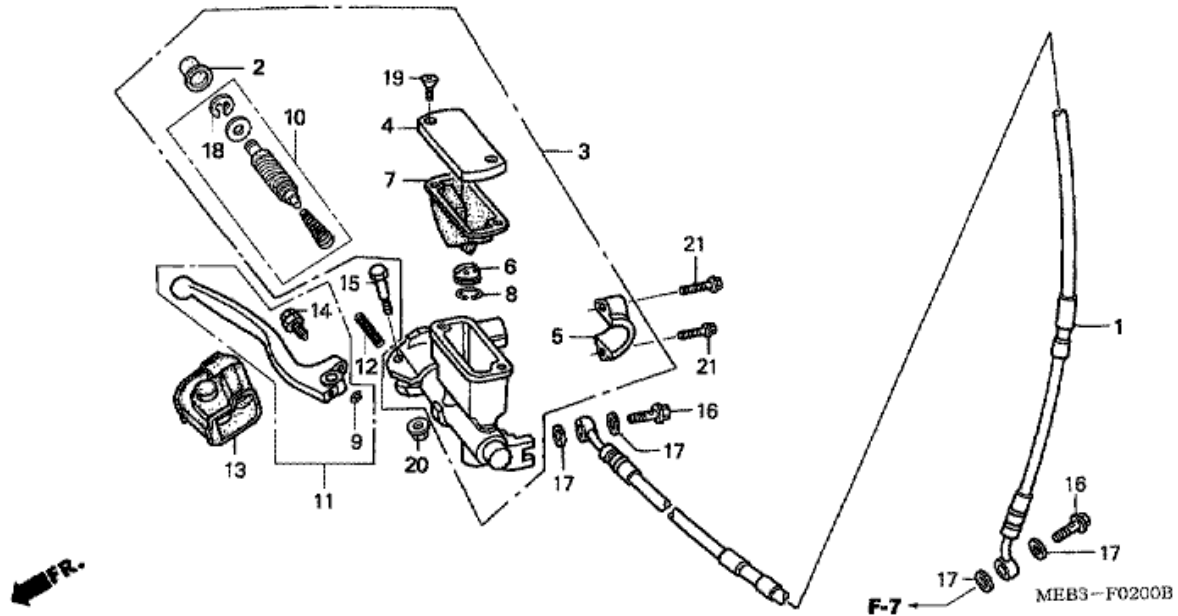

CRF450R CRF450R6 2006 ED EXTREME RED

F-2 FR. BRAKE MASTER CYLINDER

Refnr	Artikelnummer	Beskrivning	Antal	Best. antal	Rep.antal	Pris SEK
1	45125-MEN-003	HOSE COMP., FR. BRAKE	001	0	0	1263,55
2	45504-KN5-006	BOOT COMP.	001	0	0	52,91
3	45510-KCE-671	CYLINDER SUB ASSY., FR. BRAKE MASTER (NISSIN)	001	0	0	2069,97
4	45513-KCE-671	CAP, MASTER CYLINDER	001	0	0	136,07
5	45517-GW0-751	HOLDER, MASTER CYLINDER	001	0	0	90,93
6	45518-KA3-731	SEPARATOR COMP.	001	0	0	63,92
7	45520-KA3-731	DIAPHRAGM	001	0	0	61,51
8	45523-KA3-731	RING	001	0	0	14,34
9	45523-MEB-003	RING	001	0	0	7,22
10	45530-KCE-671	PISTON SET, MASTER CYLINDER	001	0	0	400,53
11	53170-MEB-003	LEVER SET, R. HANDLE	001	0	0	181,86
12	53174-KN5-006	SPRING, BRAKE LEVER	001	0	0	17,21
13	53176-ML3-791	COVER, R. HANDLE LEVER	001	0	0	56,33
14	90111-MEB-003	BOLT SET, ADJUSTING	001	0	0	47,08
15	90114-166-006	BOLT, HANDLE LEVER PIVOT	001	0	0	38,20
16	90145-MS9-612	BOLT, OIL, 10X22	002	0	0	61,42
17	90545-300-000	WASHER, OIL BOLT	004	0	0	16,10
18	90651-MA5-671	CIRCLIP	001	0	0	12,12
19	93600-04012-1G	SCREW, FLAT, 4X12	002	0	0	3,98
20	94050-06000	NUT, FLANGE, 6MM	001	0	0	6,75
21	96001-06022-00	BOLT, FLANGE, 6X22	002	0	0	7,49