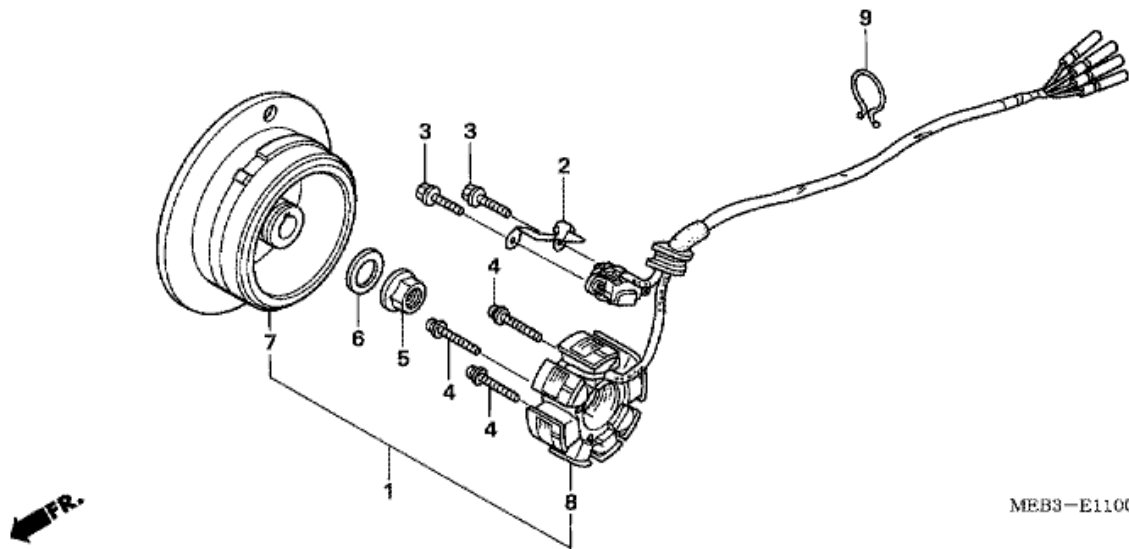

CRF450R CRF450R6 2006 ED EXTREME RED

E-11 GENERATOR

Refnr	Artikelnummer	Beskrivning	Antal	Best. antal	Rep.antal	Pris SEK
2	32112-KRN-670	CLAMPER, CORD	001	0	0	35,52
3	90005-896-000	BOLT, FLANGE, 5X16	002	0	0	12,21
4	90010-MEB-670	SCREW-WASHER, 4X24	003	0	0	7,31
5	94050-12000	NUT, FLANGE, 12MM	001	0	0	11,93
6	90437-611-000	WASHER, PLAIN, 12MM	001	0	0	13,60
7	31110-MEN-003	FLYWHEEL COMP.	001	0	0	2941,13
8	31120-MEN-731	STATOR COMP.	001	0	0	2369,85
9	32171-GF9-621	LOCK, PURSE	001	0	0	20,63