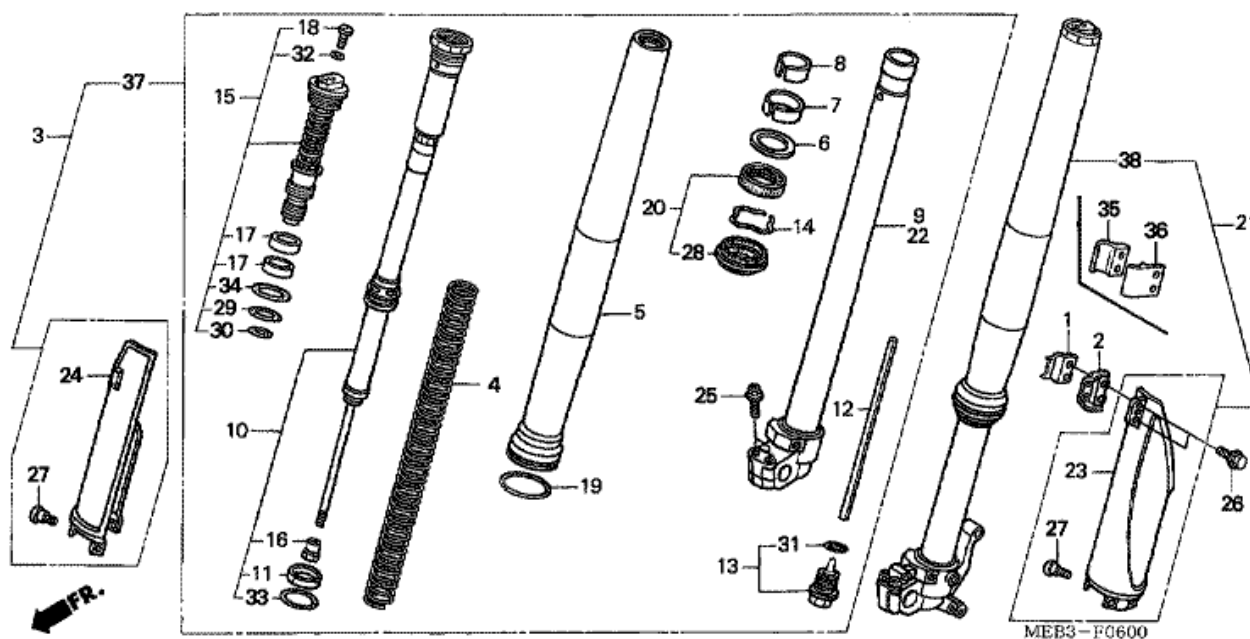

CRF450R CRF450R6 2006 ED EXTREME RED

F-6 FRONT FORK

Refnr	Artikelnummer	Beskrivning	Antal	Best. antal	Rep.antal	Pris SEK
4	51403-KZ3-J41	SPRING, FR. FORK (SHOWA) (4.51N/MM,0.46KGF/MM)	002	0	0	576,09
4	51401-KZ3-J41	SPRING, FR. FORK (SHOWA) (4.31N/MM,0.44KGF/MM)	(2)	0	0	576,09
4	51401-MEN-711	SPRING, FR. FORK (SHOWA) (4.71N/MM,0.48KGF/MM)	(2)	0	0	503,48
5	51410-MEN-841	TUBE, OUTER	002	0	0	3431,66
6	51412-KRN-711	RING, BACK UP	002	0	0	45,97
7	51414-KZ3-B01	BUSH, GUIDE	002	0	0	96,29
8	51415-KZ3-B01	BUSH, SLIDER	002	0	0	96,29
9	51420-MEN-841	PIPE COMP., R. SLIDE	001	0	0	2628,85
10	51430-MEN-841	DAMPER COMP., FR.	002	0	0	2812,46
11	51431-KZ3-B01	BUSH B, SLIDER	002	0	0	105,73
12	51437-KZ3-J41	COLLAR, REBOUND NEEDLE	002	0	0	86,77
13	51440-KRN-711	BOLT COMP., CENTER	002	0	0	215,90
14	51447-KZ3-003	RING, OIL SEAL STOPPER	002	0	0	28,49
15	51450-MEN-841	BOLT ASSY., FR. FORK	002	0	0	1250,69
16	51451-KZ3-B01	NUT, LOCK	002	0	0	62,72
17	51453-KZ3-B01	BUSH C, SLIDER	004	0	0	38,57
18	51456-KZ3-J41	BOLT, PLUG	002	0	0	50,23
19	51476-MEY-003	RING, WEAR	002	0	0	37,37
20	51490-MEN-003	SEAL SET, FR. FORK	002	0	0	239,39
22	51520-MEN-841	PIPE COMP., L. SLIDE	001	0	0	3167,66
23	51620-MEN-000ZA	PROTECTOR, L. FR. FORK *TNATURAL * (TNATURAL NATURAL)	001	0	0	347,62
24	51610-MEN-000ZA	PROTECTOR, R. FR. FORK *TNATURAL * (TNATURAL NATURAL)	001	0	0	347,62
25	90108-KZ4-J40	BOLT, FLANGE, 8X40	004	0	0	34,69
26	90113-KZ3-000	BOLT, FLANGE, 6MM	002	0	0	25,16
27	90113-MAC-780	BOLT, PROTECTOR	006	0	0	21,00
28	91254-KZ3-J31	DUST SEAL	002	0	0	103,79