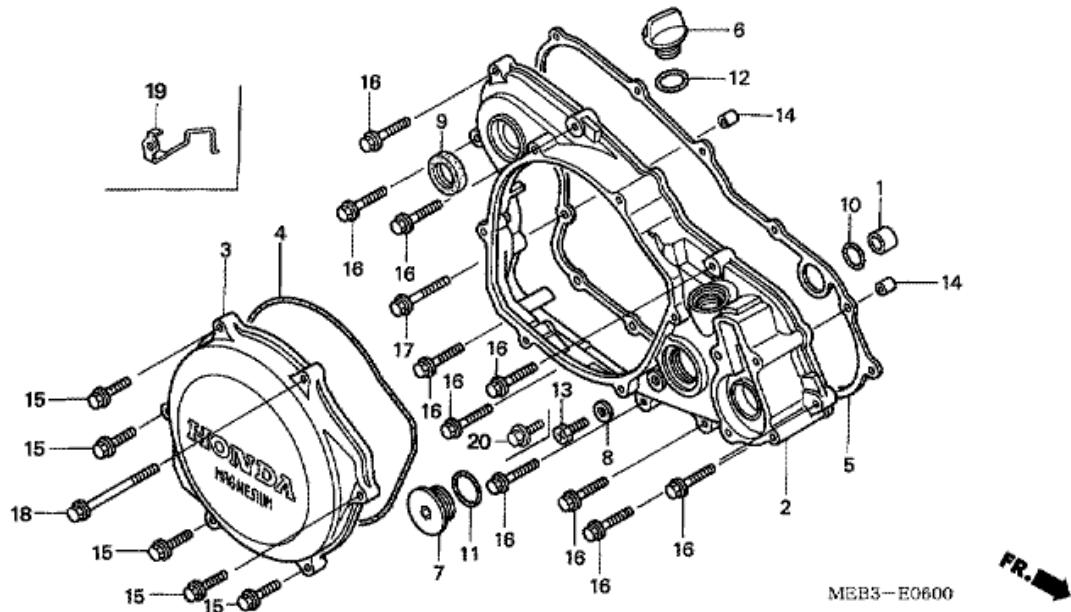

CRF450R CRF450R6 2006 ED EXTREME RED

E-6 R. CRANKCASE COVER

Refnr	Artikelnummer	Beskrivning	Antal	Best. antal	Rep.antal	Pris SEK
1	11102-MEB-670	COLLAR, WATER PASS, 18MM	001	0	0	34,41
2	11331-MEN-850	COVER, R. CRANKCASE	001	0	0	1505,25
3	11351-MEB-670	COVER, CLUTCH	001	0	0	658,51
4	11352-MEB-671	GASKET, CLUTCH COVER	001	0	0	63,64
5	11394-MEB-670	GASKET, R. COVER	001	0	0	133,76
6	15611-KA4-710	CAP, OIL FILLER	001	0	0	79,27
7	90087-KW3-000	CAP, 30MM	001	0	0	112,76
8	90463-ML7-000	WASHER, SEALING, 6.5MM	001	0	0	24,98
9	91204-KF0-003	OIL SEAL, 20X28X5	001	0	0	38,85
10	91256-383-721	O-RING, 17.8X2.4 (SHOWA)	001	0	0	13,41
11	91305-KF0-003	O-RING, 27X2 (ARAI)	001	0	0	7,31
12	91307-035-000	O-RING, 18X3	001	0	0	12,30
14	94301-08140	DOWEL PIN, 8X14	002	0	0	10,73
15	96001-06025-00	BOLT, FLANGE, 6X25	005	0	0	7,49
16	96001-06028-00	BOLT, FLANGE, 6X28	010	0	0	10,73
17	96001-06035-00	BOLT, FLANGE, 6X35	001	0	0	7,49
18	96001-06065-00	BOLT, FLANGE, 6X65	001	0	0	13,14
19	16240-MEN-730	CLAMPER COMP., AIR VENT TUBE	001	0	0	55,78
20	90004-GHB-600	BOLT, FLANGE, 6X10 (NSHF)	001	0	0	33,21