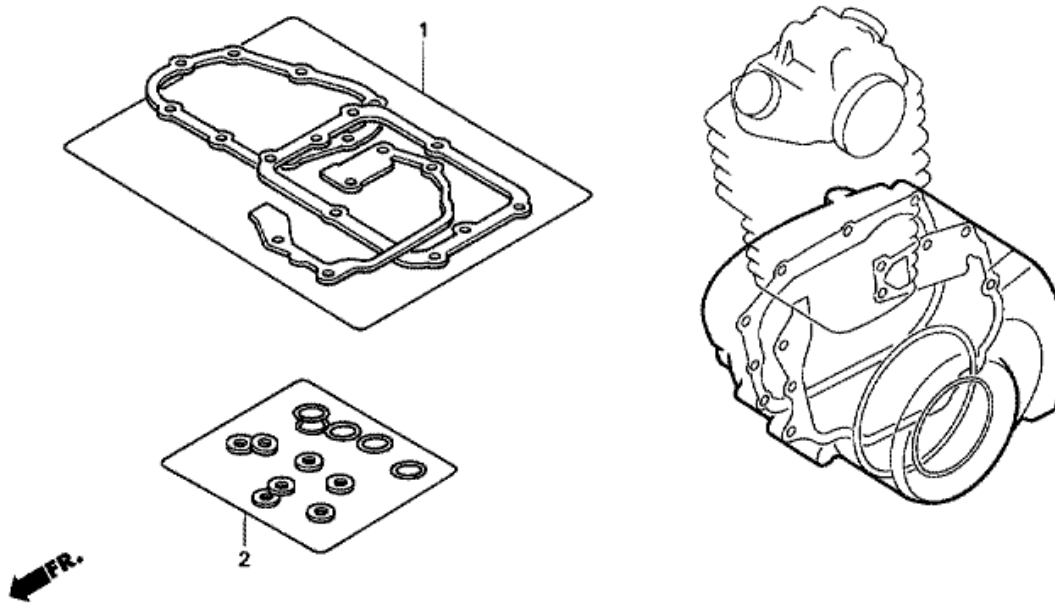

CRF450R CRF450R6 2006 ED EXTREME RED

EOP-2 GASKET KIT B

ENG2- X0001 B

Refnr	Artikelnummer	Beskrivning	Antal	Best. antal	Rep.antal	Pris SEK
1	06115-MEN-840	GASKET SHEET KIT B	001	0	0	0,00
1	11191-MEN-850	GASKET, CRANKCASE	001	0	0	123,12
1	11352-MEB-671	GASKET, CLUTCH COVER	001	0	0	63,64
1	11394-MEB-670	GASKET, R. COVER	001	0	0	133,76
1	11395-MEB-670	GASKET, L. COVER	001	0	0	77,98
1	19226-MEB-670	GASKET, WATER PUMP COVER	001	0	0	30,80
2	06116-MEB-700	WASHER O-RING KIT B	001	0	0	439,84
2	90447-KE1-000	WASHER, SEALING, 7MM	001	0	0	18,59
2	90463-ML7-000	WASHER, SEALING, 6.5MM	002	0	0	24,98
2	90474-333-000	WASHER, SEALING, 8MM	002	0	0	22,29
2	90488-425-000	WASHER, SEALING, 6MM	003	0	0	8,88
2	90751-GK1-003	O-RING, 8.5X1.7	001	0	0	9,71
2	91201-ML3-873	D-RING, 23.75MM (ARAI)	001	0	0	27,29
2	91211-KA3-761	SEAL, WATER PUMP (NOK)	001	0	0	48,19
2	91256-383-721	O-RING, 17.8X2.4 (SHOWA)	001	0	0	13,41
2	91302-PA9-003	O-RING, 39.8X2.2 (ARAI)	001	0	0	33,49
2	91303-377-000	O-RING, 13.8X2.5	001	0	0	28,49
2	91305-KF0-003	O-RING, 27X2 (ARAI)	001	0	0	7,31
2	91307-035-000	O-RING, 18X3	002	0	0	12,30