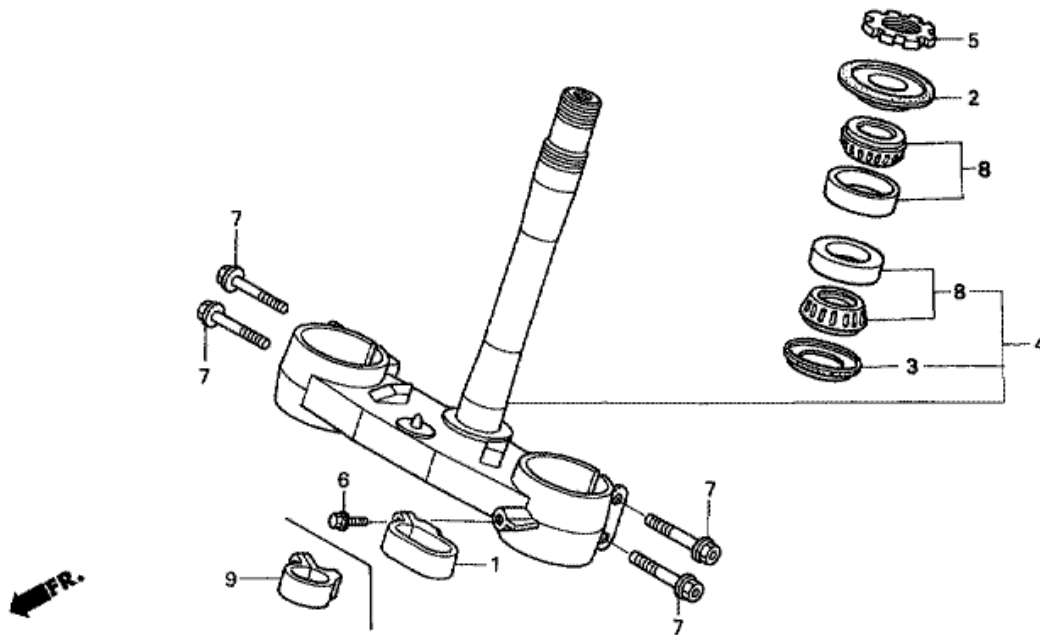

CRF450R CRF450R6 2006 ED EXTREME RED

F-4 STEERING STEM

MEB4-F0400A

Refnr	Artikelnummer	Beskrivning	Antal	Best. antal	Rep.antal	Pris SEK
2	53214-KZ3-861	DUST SEAL, STEERING HEAD (ARAI)	001	0	0	48,66
3	53214-KZ4-701	DUST SEAL, STEERING HEAD (ARAI)	001	0	0	47,73
4	53219-KRN-710	STEM SUB ASSY., STEERING	001	0	0	3837,55
5	53229-KZ4-J30	THREAD, STEERING HEAD TOP	001	0	0	85,84
6	90106-MJ0-000	BOLT, FLANGE, 6X16	001	0	0	21,00
7	90107-KZ4-J40	BOLT, FLANGE, 8X45	004	0	0	34,69
8	91015-KZ4-701	BEARING, HEAD PIPE (NTN)	002	0	0	265,57
9	45468-KS7-830	GUIDE, FR. BRAKE HOSE	001	0	0	96,02