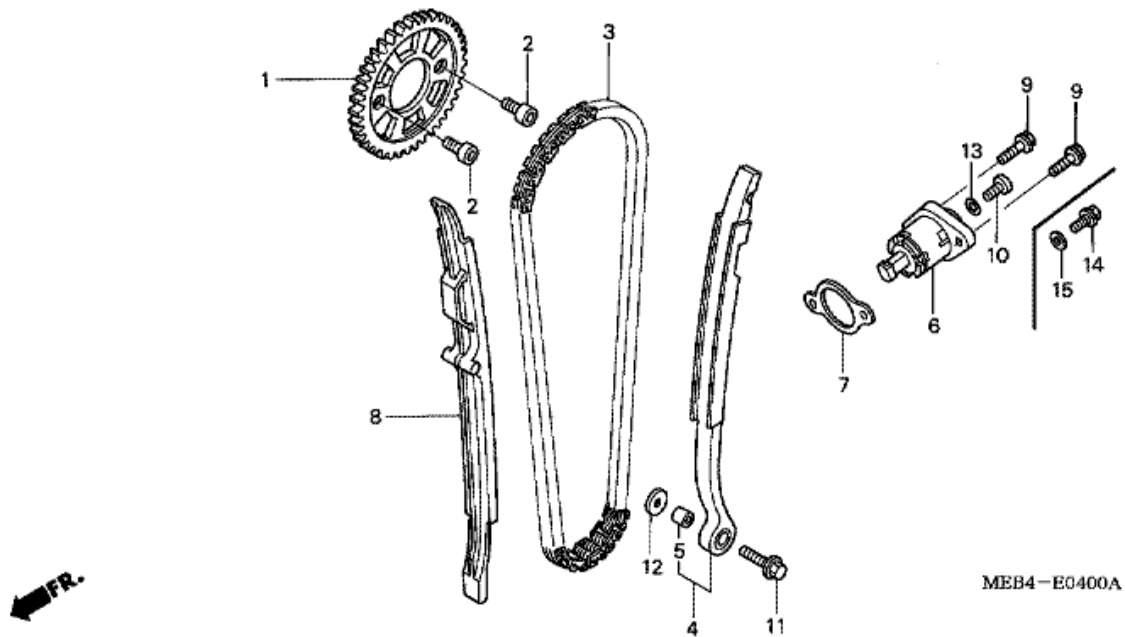

CRF450R CRF450R6 2006 ED EXTREME RED

E-4 CAM CHAIN/TENSIONER

Refnr	Artikelnummer	Beskrivning	Antal	Best. antal	Rep. antal	Pris SEK
1	14321-MEB-671	SPROCKET, CAM (36T)	001	0	0	392,66
2	14322-MN1-670	BOLT, SPECIAL KNOCK, 7X10.4	002	0	0	64,10
3	14401-MEB-671	CHAIN, CAM (BORG WARNER) (112L)	001	0	0	394,51
4	14510-MEB-670	TENSIONER COMP., CAM CHAIN	001	0	0	451,68
5	14515-KF0-000	COLLAR, TENSIONER, 6X9	001	0	0	21,74
6	14520-MEN-671	LIFTER ASSY., TENSIONER	001	0	0	553,61
7	14560-MEN-671	GASKET, TENSIONER LIFTER	001	0	0	39,59
8	14620-MEN-671	GUIDE, CAM CHAIN	001	0	0	236,89
9	90004-GHB-630	BOLT, FLANGE, 6X16 (NSHF)	002	0	0	14,25
11	90088-MEB-670	BOLT, FLANGE, 6X25	001	0	0	18,78
12	90482-567-000	WASHER, SPECIAL, 6MM	001	0	0	7,03
14	90004-GHB-600	BOLT, FLANGE, 6X10 (NSHF)	001	0	0	33,21
15	90442-397-000	WASHER, SEALING, 6MM	001	0	0	5,09