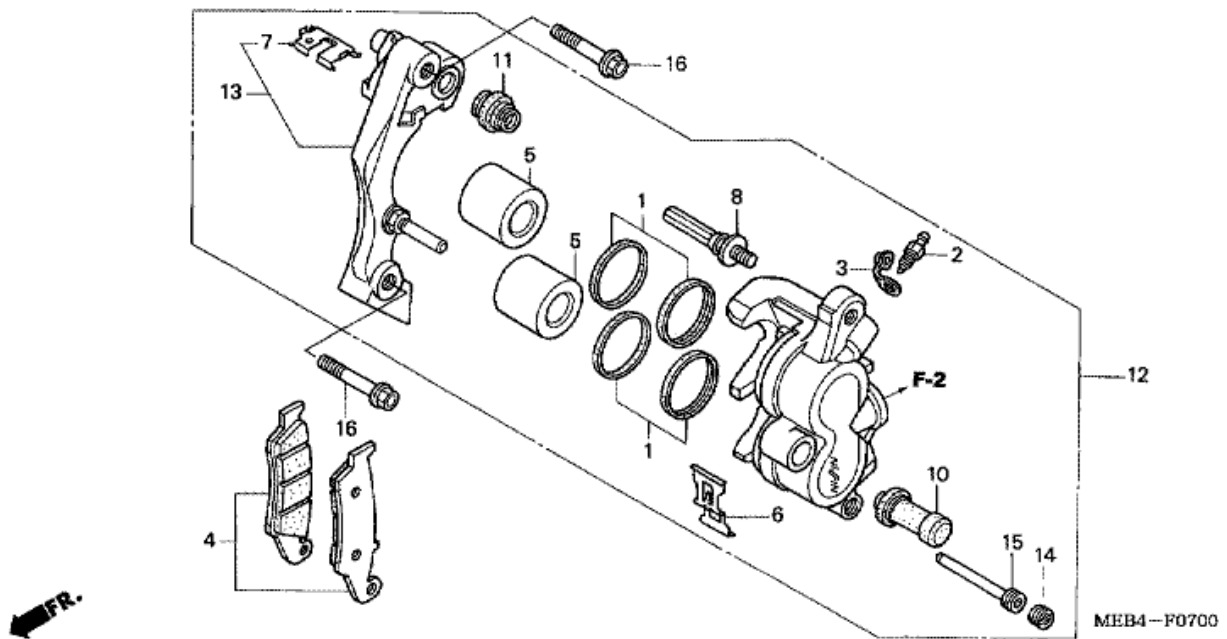

CRF450R CRF450R6 2006 ED EXTREME RED

F-7 FRONT BRAKE CALIPER

Refnr	Artikelnummer	Beskrivning	Antal	Best. antal	Rep.antal	Pris SEK
1	06431-MA3-405	SEAL SET, PISTON	002	0	0	74,28
2	43352-568-003	SCREW, BLEEDER (NISSIN)	001	0	0	44,49
3	43353-461-771	CAP, BLEEDER	001	0	0	31,45
4	45105-MY6-405	PAD SET, FR.	001	0	0	349,65
5	45107-KZ4-J31	PISTON	002	0	0	224,50
6	45108-MY1-006	SPRING, PAD	001	0	0	24,14
7	45112-KS6-701	RETAINER	001	0	0	33,95
8	45131-HA5-672	BOLT A, PIN	001	0	0	80,66
10	45132-166-016	BOOT, PIN BUSH (NISSIN)	001	0	0	21,74
11	45133-MA3-006	BOOT B	001	0	0	31,45
12	45150-MEN-006	CALIPER SUB ASSY., L. FR. BRAKE (NISSIN)	001	0	0	1879,42
13	45190-MEN-006	BRACKET SUB ASSY., L. FR. CALIPER	001	0	0	629,46
14	45203-MG3-016	PLUG, PIN	001	0	0	28,49
15	45215-HA5-672	PIN, HANGER	001	0	0	21,55
16	90110-KZ4-J40	BOLT, FLANGE, 8X40	002	0	0	51,89