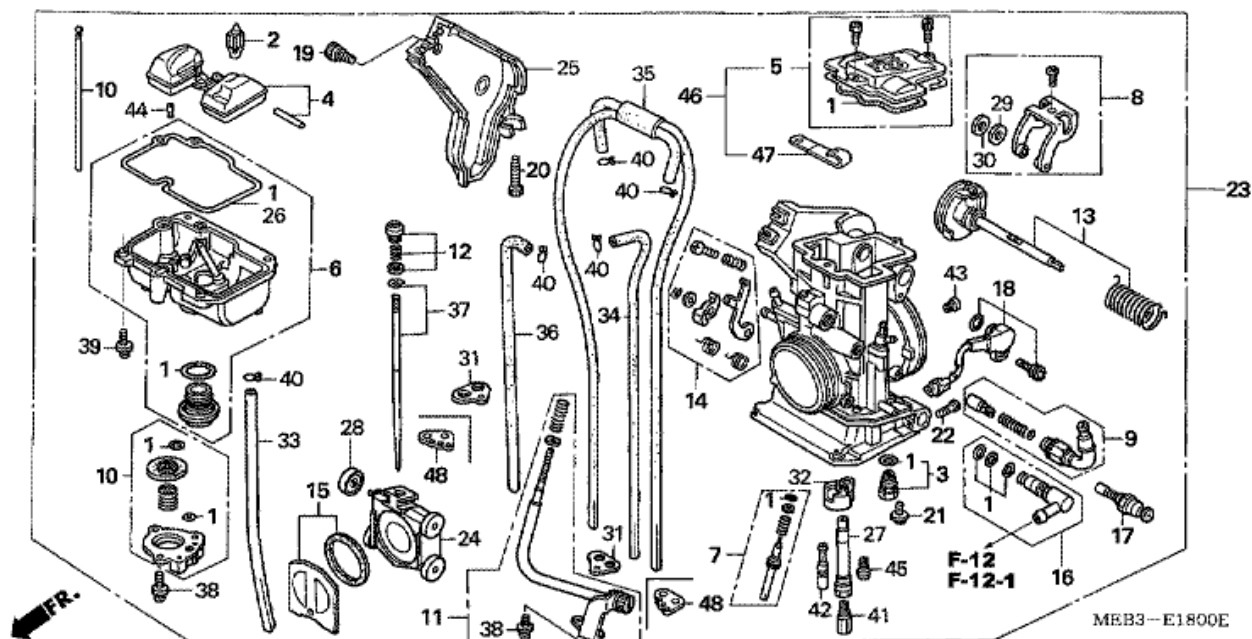

CRF450R CRF450R6 2006 ED EXTREME RED

E-18 CARBURETOR

Refnr	Artikelnummer	Beskrivning	Antal	Best. antal	Rep.antal	Pris SEK
1	16010-MEN-671	GASKET SET	001	0	0	201,47
2	16011-MEN-851	VALVE SET, FLOAT	001	0	0	258,82
4	16013-MEB-671	FLOAT SET	001	0	0	308,12
6	16015-MEN-851	CHAMBER SET, FLOAT	001	0	0	624,47
7	16016-KSC-671	SCREW SET A	001	0	0	208,13
8	16018-MEB-671	ARM SET, LINK	001	0	0	146,98
9	16019-MEB-671	START SET, HOT	001	0	0	281,20
10	16021-MEB-771	DIAPHRAGM SET, PUMP	001	0	0	239,76
11	16028-MEB-671	SCREW SET B	001	0	0	266,49
12	16029-MEB-671	SCREW SET, JET NEEDLE	001	0	0	91,58
13	16032-MEB-671	SHAFT SET, THROTTLE	001	0	0	595,33
14	16033-MEB-671	LEVER SET, PUMP	001	0	0	103,14
15	16037-MEB-671	VALVE SET, FLOATING	001	0	0	1069,67
16	16038-KRN-671	JOINT SET, FUEL	001	0	0	254,10
17	16046-MEB-671	VALVE SET, STARTER	001	0	0	362,97
18	16060-MEB-671	SENSOR ASSY., THROTTLE	001	0	0	850,63
19	16080-MEB-671	BOLT, COVER	001	0	0	21,18
22	16083-MEB-671	SCREW, PAN	001	0	0	12,95
23	16100-MEN-862	CARBURETOR ASSY. (FCR09A A)	001	0	0	10446,67
24	16112-MEB-671	VALVE, THROTTLE	001	0	0	2062,75
25	16157-MEN-671	COVER, THROTTLE	001	0	0	151,42
26	16163-MEB-671	GASKET, FLOAT CHAMBER	001	0	0	144,12
27	16165-MEB-671	HOLDER, NEEDLE JET	001	0	0	95,83
28	16172-MEB-671	ROLLER	001	0	0	79,92
29	16177-MEB-671	WASHER, PLAIN (PO)	001	0	0	11,84
30	16178-MEB-671	WASHER, PLAIN (SUS)	001	0	0	15,91
32	16185-MEN-671	PLATE, BUFFER	001	0	0	92,69
33	16196-MEN-851	TUBE, OVERFLOW	001	0	0	78,35
34	16197-MEB-671	TUBE, AIR VENT	001	0	0	71,13
35	16198-MEB-671	TUBE COMP., AIR VENT	001	0	0	85,47