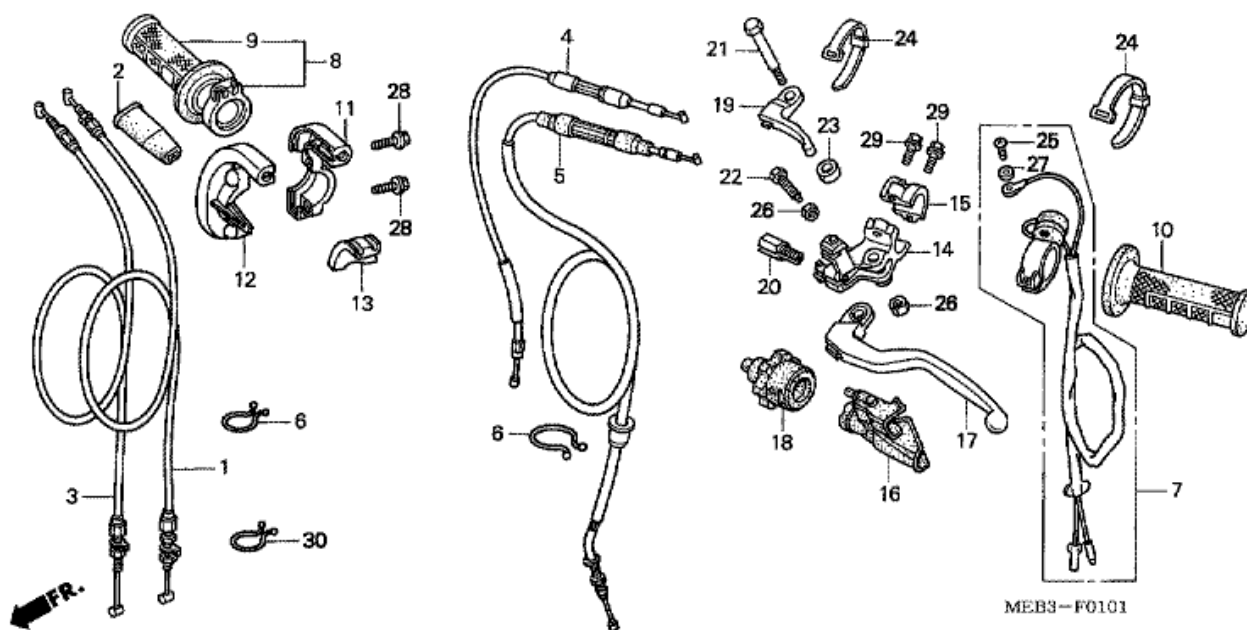

CRF450R CRF450R6 2006 ED EXTREME RED

F-1-1 HANDLE LEVER/SWITCH/CABLE (CRF450R4,5,6)

Refnr	Artikelnummer	Beskrivning	Antal	Best. antal	Rep.antal	Pris SEK
1	17910-MEN-852	CABLE COMP. A, THROTTLE	001	0	0	254,75
2	17913-KB7-000	COVER, THROTTLE CABLE	001	0	0	63,92
3	17920-MEN-852	CABLE COMP. B, THROTTLE	001	0	0	254,75
4	17950-MEN-850	CABLE COMP., HOT STARTER	001	0	0	148,83
5	22870-MEN-850	CABLE COMP., CLUTCH	001	0	0	192,77
6	32171-GF9-621	LOCK, PURSE	002	0	0	20,63
7	35130-MEB-670	SWITCH ASSY., KILL	001	0	0	268,25
8	53140-MEB-671	GRIP COMP., THROTTLE	001	0	0	157,71
9	53165-GBF-J60	GRIP, R. HANDLE	001	0	0	96,02
10	53166-GBF-J60	GRIP, L. HANDLE	001	0	0	96,02
11	53167-MEB-671	HOUSING, UPPER THROTTLE	001	0	0	212,47
12	53168-MEB-670	HOUSING, UNDER THROTTLE	001	0	0	212,47
13	53169-MEB-670	SLIDER, THROTTLE CABLE	001	0	0	39,41
14	53172-MEN-670	BRACKET, L. HANDLE LEVER	001	0	0	251,05
15	53174-KCE-670	HOLDER, L. LEVER BRACKET	001	0	0	108,69
16	53177-MEN-670	COVER, L. HANDLE LEVER	001	0	0	100,27
17	53178-MEN-670	LEVER, L. STEERING HANDLE	001	0	0	181,86
18	53179-MEN-671	DIAL, CLUTCH CABLE ADJUSTING	001	0	0	92,69
19	53190-MEN-670	LEVER, HOT STARTER	001	0	0	139,77
20	53192-MEN-670	BOLT, WIRE ADJUSTING	001	0	0	93,89
21	90113-MEN-670	BOLT, HANDLE LEVER PIVOT	001	0	0	58,64
22	90118-MEN-670	BOLT, LEVER PIVOT	001	0	0	23,40
23	90501-MEN-670	COLLAR, PIVOT	001	0	0	25,72
24	90650-KV6-003	BAND, WIRE	002	0	0	29,14
25	93500-04012-1A	SCREW, PAN, 4X12	001	0	0	6,01
26	94001-06000-0S	NUT, HEX., 6MM	002	0	0	5,27
27	94111-04000	WASHER, SPRING, 4MM	001	0	0	6,01
28	96001-06020-07	BOLT, FLANGE, 6X20	002	0	0	6,01
29	96001-06022-00	BOLT, FLANGE, 6X22	002	0	0	7,49
30	32173-MEN-850	PURSE, LOCK, 18MM	001	0	0	16,10