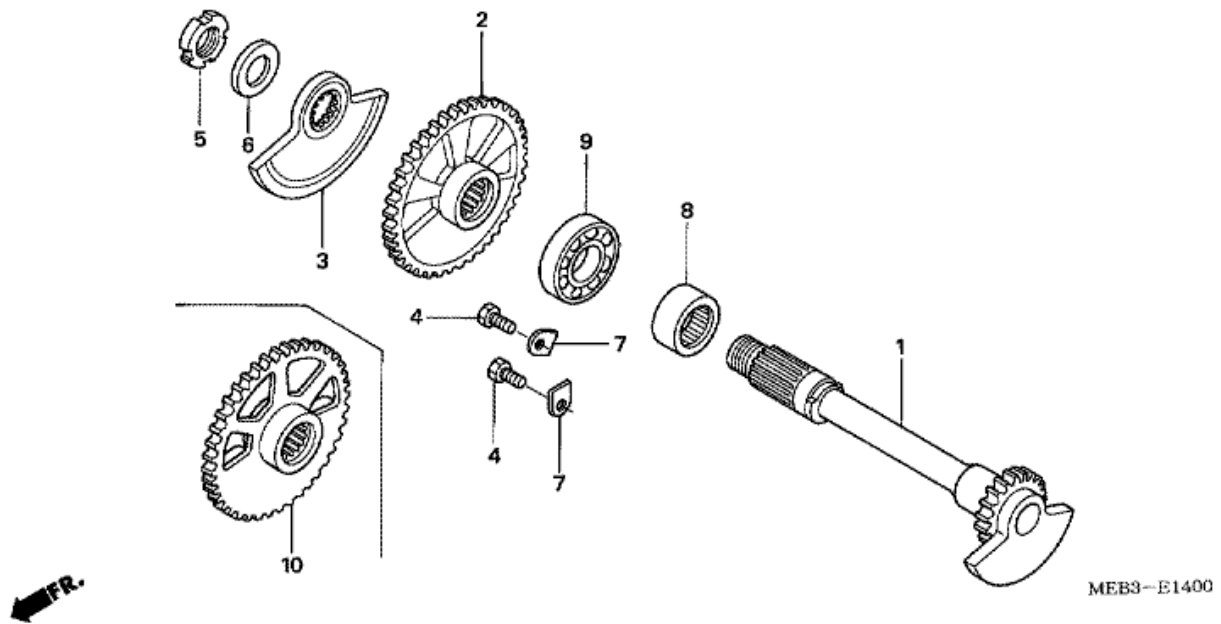

CRF450R CRF450R6 2006 ED EXTREME RED

E-14 BALANCER

Refnr	Artikelnummer	Beskrivning	Antal	Best. antal	Rep.antal	Pris SEK
1	13420-MEN-850	SHAFT COMP., BALANCER	001	0	0	1555,02
4	90038-KY4-900	BOLT, HEX., 6X16	002	0	0	9,53
5	90231-KY4-900	NUT, LOCK, 14MM	001	0	0	13,78
6	90433-MEY-670	WASHER, 14.2X24	001	0	0	24,79
7	90441-KA4-700	PLATE, BEARING HOLDER	002	0	0	19,52
8	91004-MEB-671	BEARING, SPECIAL ROLLER, 20X32X14	001	0	0	106,19
9	91005-MEB-671	BEARING, RADIAL BALL, 6003 TMB	001	0	0	77,42
10	13422-MEY-670	GEAR, BALANCER DRIVEN (40T)	001	0	0	436,23