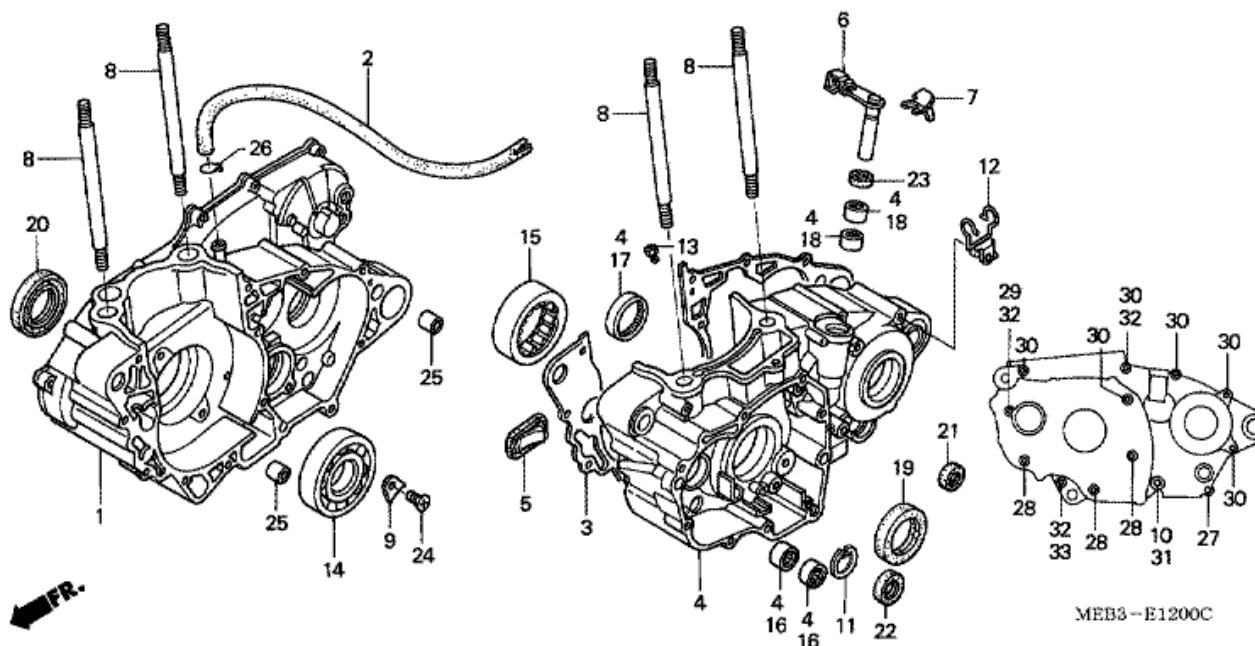

CRF450R CRF450R6 2006 ED EXTREME RED

E-12 CRANKCASE

Refnr	Artikelnummer	Beskrivning	Antal	Best. antal	Rep.antal	Pris SEK
1	11100-MEN-850	CRANKCASE COMP., R.	001	0	0	3956,04
2	11105-MEB-670	TUBE, BREATHER	001	0	0	87,14
3	11191-MEN-850	GASKET, CRANKCASE	001	0	0	123,12
4	11200-MEN-850	CRANKCASE COMP., L.	001	0	0	3956,04
5	18601-MBW-003	VALVE COMP., REED	001	0	0	131,07
6	22810-MEN-670	LEVER COMP., CLUTCH LIFTER	001	0	0	292,86
7	22813-MEB-670	PLATE, CLUTCH LEVER	001	0	0	27,84
8	90031-MEB-670	BOLT, STUD, 12X148	004	0	0	75,20
9	90441-KRN-670	PLATE, BEARING HOLDER	002	0	0	24,24
10	90474-333-000	WASHER, SEALING, 8MM	001	0	0	22,29
11	90604-MEB-670	CIRCLIP, SPECIAL, 33MM	001	0	0	29,69
12	90610-MEB-670	GUIDE COMP., TUBE	001	0	0	86,21
13	90901-MCF-000	JET, OIL, #80	001	0	0	82,51
14	91001-MEB-671	BEARING, SPECIAL RADIAL BALL, 6306	001	0	0	242,91
15	91002-MEY-671	BEARING, SPECIAL ROLLER (NTN)	001	0	0	482,30
16	91006-HA0-003	BEARING, NEEDLE, 9MM	002	0	0	59,57
17	91022-KA4-740	BEARING, SHELL, 33X38X8 (NTN)	001	0	0	105,08
18	91053-719-005	BEARING, NEEDLE, 12X16X10 (NTN)	002	0	0	216,45
19	91201-MEB-671	OIL SEAL, 38X52X7 (ARAI)	001	0	0	121,27
20	91202-MEY-671	OIL SEAL, 39X56X7.5 (ARAI)	001	0	0	121,27
21	91203-KA4-771	OIL SEAL, 14X22X5 (NOK)	001	0	0	39,50
22	91203-MEB-671	OIL SEAL, 20X33X5 (ARAI)	001	0	0	44,77
23	91205-MEB-671	OIL SEAL, 12X18X3 (ARAI)	001	0	0	29,51
24	90001-MEN-850	SCREW, SPECIAL FLAT, 6X17	002	0	0	14,43
25	94301-14200	DOWEL PIN, 14X20	002	0	0	11,93
26	95002-02100	CLIP, TUBE (B10)	001	0	0	4,90
27	96001-06040-00	BOLT, FLANGE, 6X40	001	0	0	9,99
28	96001-06050-00	BOLT, FLANGE, 6X50	003	0	0	10,73
29	96001-06065-00	BOLT, FLANGE, 6X65	001	0	0	13,14
30	96001-06075-00	BOLT, FLANGE, 6X75	006	0	0	9,71