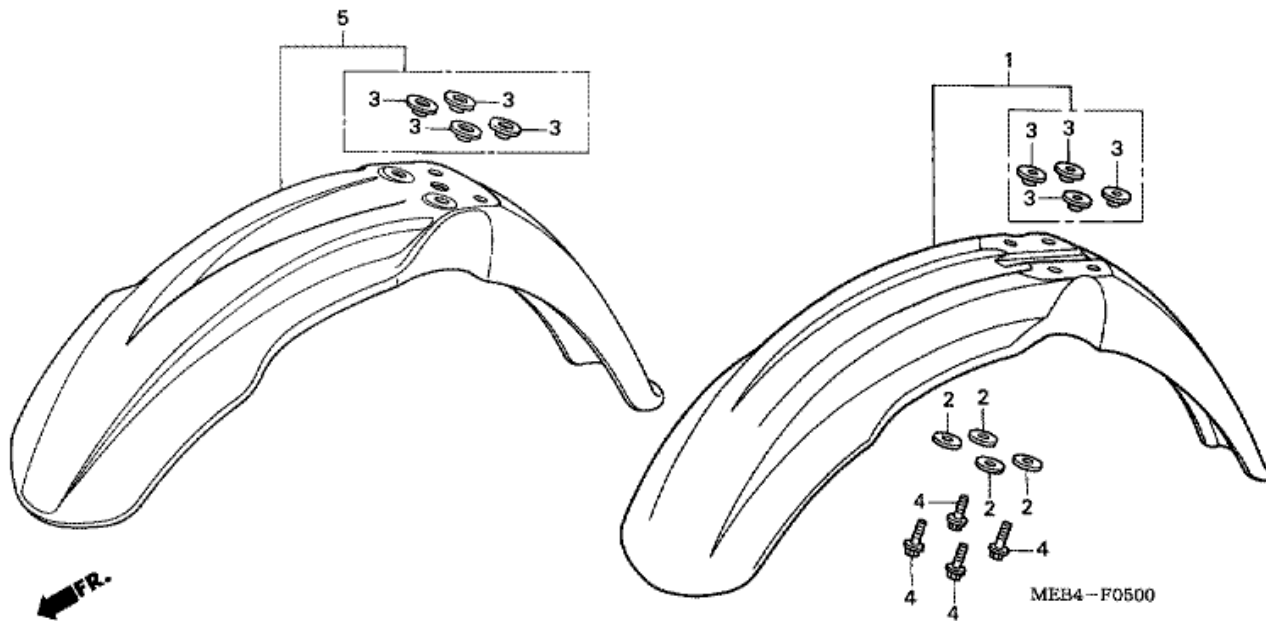

CRF450R CRF450R6 2006 ED EXTREME RED

F-5 FRONT FENDER

Refnr	Artikelnummer	Beskrivning	Antal	Best. antal	Rep.antal	Pris SEK
2	90506-430-000	WASHER, FENDER MOUNTING	004	0	0	28,49
3	90512-KZ4-J20	COLLAR, FR. FENDER	004	0	0	36,72
4	96001-06016-00	BOLT, FLANGE, 6X16	004	0	0	6,01
5	61110-MEN-670	FENDER SUB ASSY., FR.	001	0	0	797,44