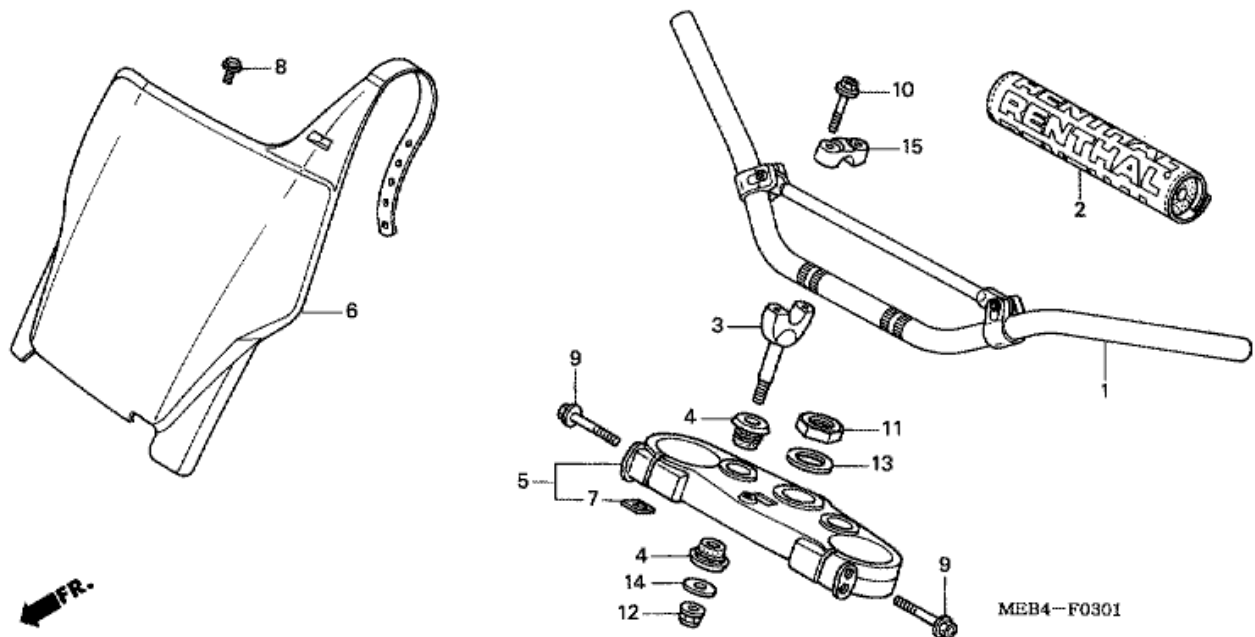

CRF450R CRF450R6 2006 ED EXTREME RED

F-3-1 HANDLE PIPE/TOP BRIDGE (CRF450R4,5,6)

Refnr	Artikelnummer	Beskrivning	Antal	Best. antal	Rep.antal	Pris SEK
1	53100-MEN-670	PIPE, STEERING HANDLE	001	0	0	1252,73
2	53121-MEN-670	PROTECTOR, HANDLE	001	0	0	343,55
3	53132-KZ4-J20	HOLDER, HANDLE UNDER	002	0	0	165,76
3	53132-KA3-831	HOLDER, HANDLE UNDER	(2)	0	0	217,47
4	53133-KA3-832	CUSHION, HANDLE PIPE	004	0	0	26,27
5	53300-MEN-000	BRIDGE COMP., FORK TOP	001	0	0	1425,79
6	61136-MEN-670ZA	PLATE, FR. NUMBER *NH196 * (NH196 ROSS WHITE)	001	0	0	408,94
7	86150-KPG-901	EMBLEM, PRODUCT (MARUI)	001	0	0	19,43
8	90004-GHB-600	BOLT, FLANGE, 6X10 (NSHF)	001	0	0	33,21
9	90107-KZ4-J40	BOLT, FLANGE, 8X45	004	0	0	34,69
10	90124-KZ4-J40	BOLT, FLANGE, 8X35	004	0	0	37,46
11	90304-KZ4-J30	NUT, STEERING STEM	001	0	0	56,52
12	90306-KZ4-711	NUT, U, 10MM	002	0	0	19,52
13	90503-KZ4-J40	WASHER, STEERING STEM	001	0	0	16,00
14	90507-KA3-830	WASHER, PLAIN, 10MM	002	0	0	12,76
15	95014-22100	HOLDER B1, HANDLE PIPE UPPER	002	0	0	108,78